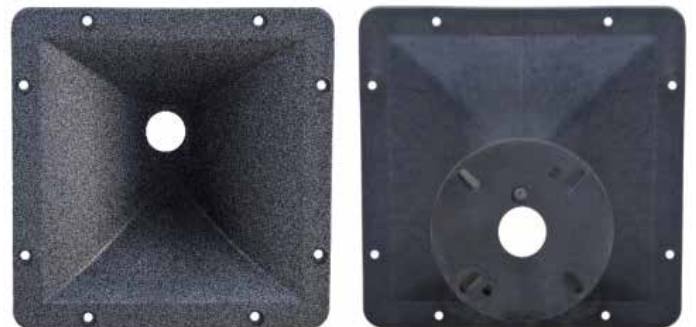

ST-TY26-62

STRONG $ 50.210,00

Bocina plastica 185X185X H130 mm