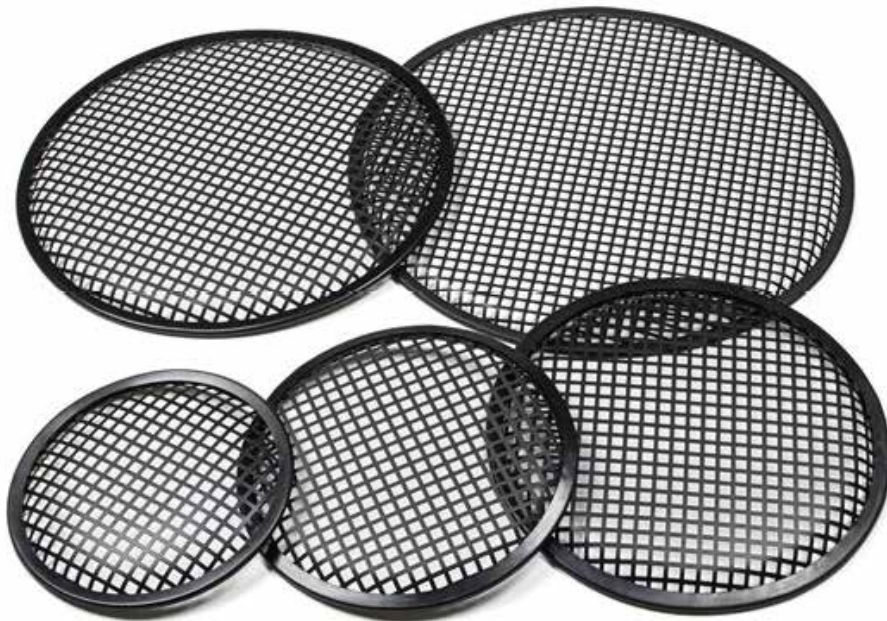

### 21-801

**MIYAKO \$ 776,00**

Set de 4 grampas para rejas metálicas  
Incluye tornillos

**ST-156 \$ 3.328,00**

Reja Metálica 8" | Color negro

**ST-157 \$ 3.954,00**

Reja Metálica 10" | Color negro

**ST-158 \$ 6.136,00**