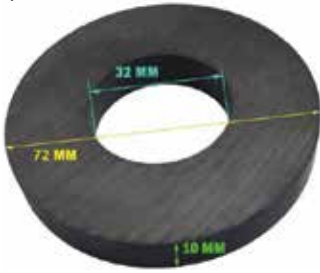

IMAN72-32-10

STRONG $ 3.211,00

Imán para parlante
72-32-10