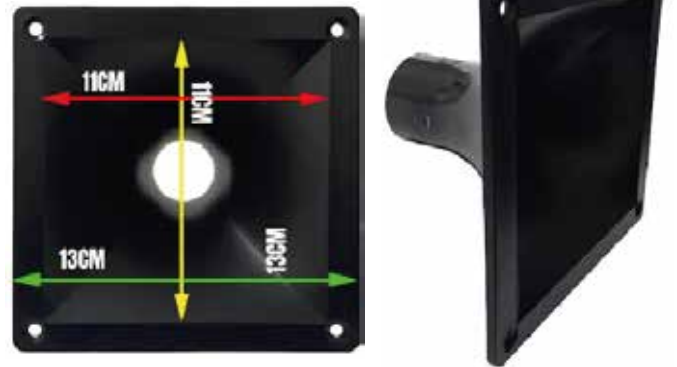

## ST-512HORN

**STRONG \$ 3.901,00**

Bocina Plastica 5" X 5"  
Ext: 13x13cms / Int: 11x11cms / Prof: 9cm