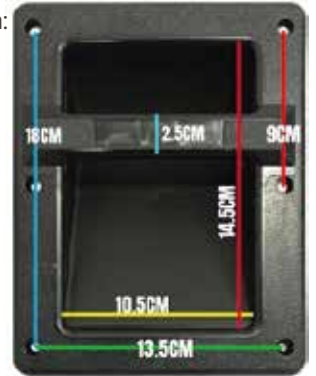

### ST-MAN6

**STRONG \$ 11.138,00**

Manija metálica  
Uso en bafles de gran tamaño  
Color negro  
Medidas:  
Alto 22.0 cm  
Ancho 16.3 cm

### ST-MAN7

**STRONG \$ 4.529,00**

Manija plástica:  
Uso en bafles medianos y pequeños  
Color negro  
Por unidad

Medidas totales  
Alto: 21.0 cm  
Ancho 16.0 cm