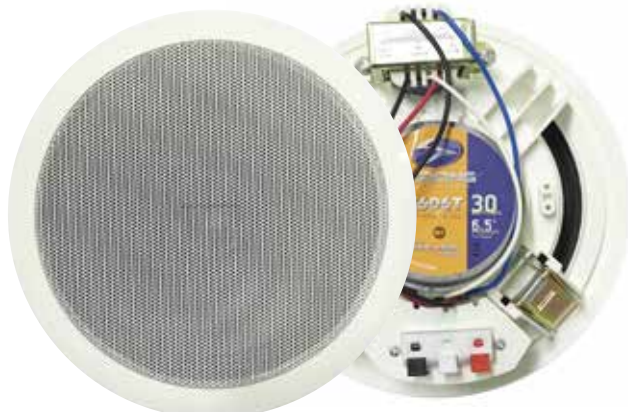

ST-CS606T

STRONG $ 21.350,00

Parlante 6 1/2" de embutir
2 vías
30 Watts max.

Sensitivity: 93 dB
Unidad