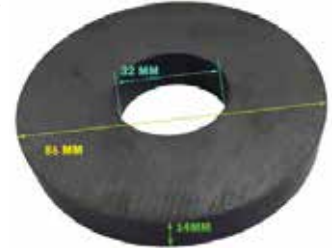

IMAN86-32-14

STRONG $ 4.150,00

Imán para parlante
86-32-14