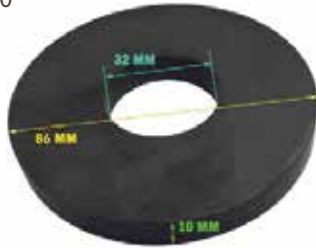

Imán para parlante  
86-32-10

**IMAN86-32-14**

**STRONG \$ 4.150,00**

Imán para parlante  
86-32-14

**CONO PP51**

**STRONG \$ 2.146,00**

CONO 12" PP GRIS  
ALA DE GOMA NEGRA  
BOCA 51

**6X9 PLASTICO**