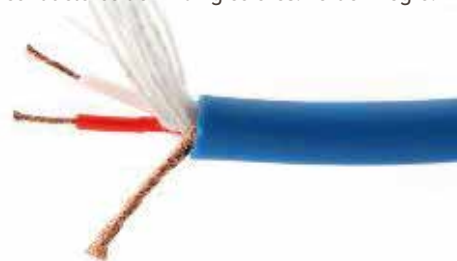

## CBLMICADV

**STRONG \$ 314.205,00**

Cable microfono balanceado cobre virgen - extra flexible ofc de 2 conductores de 24 awg colores: verde - negro rollo: 100 metros

## CBLMICADV-XMTS

**STRONG \$ 3.732,00**

Cable microfono balanceado cobre virgen - extra flexible ofc de 2 conductores de 24 awg colores: verde - negro. PRECIO POR METRO