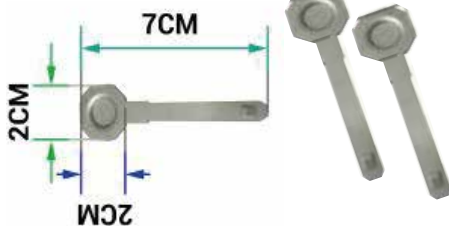

Kit Herramientas 20 Piezas

LLAVE DE EXTRACCION
\$ 1.834,00

Kit Llaves Extraccion Estereos
Universal (2 Piezas)

STRONG
ST-495 | \$ 1.896,00

Adaptador
Dorado x
UNIDAD
RCA Plug a
RCA Hembra
90°

STRONG
ST-501 | \$ 1.480,00