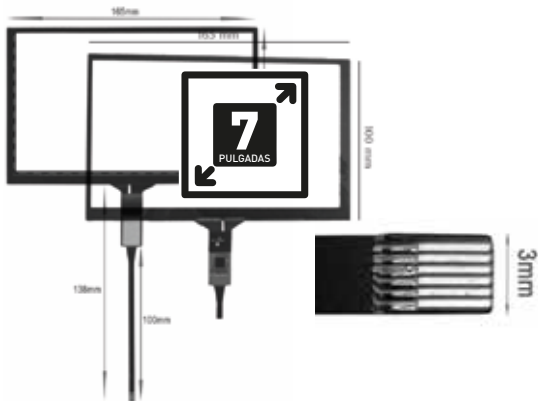

STRONG
ST-TS72U | $ 46.982,00

TACTIL 7" INDASH - UNIVERSAL