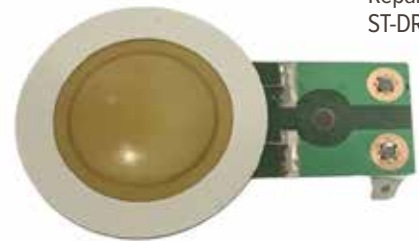

STRONG

ST-DR005VC

SIN STOCK

Reparo Driver
ST-DR005