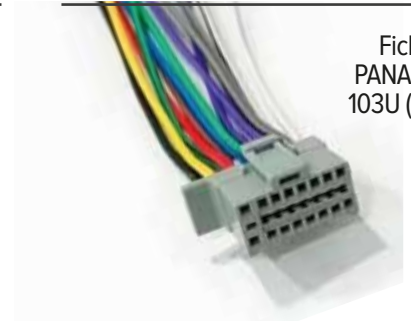

STRONG
ST-277 | **$ 5.184,00**

Ficha tipo
PANASONIC
103U (GRIS)