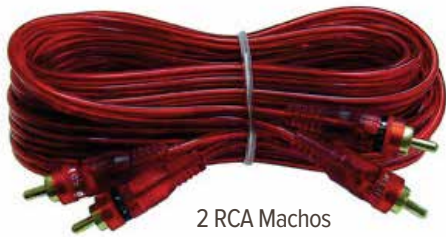

STRONG
ST-180RCA | $ 5.628,00

2 RCA Machos
a 2 RCA Machos
1,80 Mts.
Libre de Oxígeno