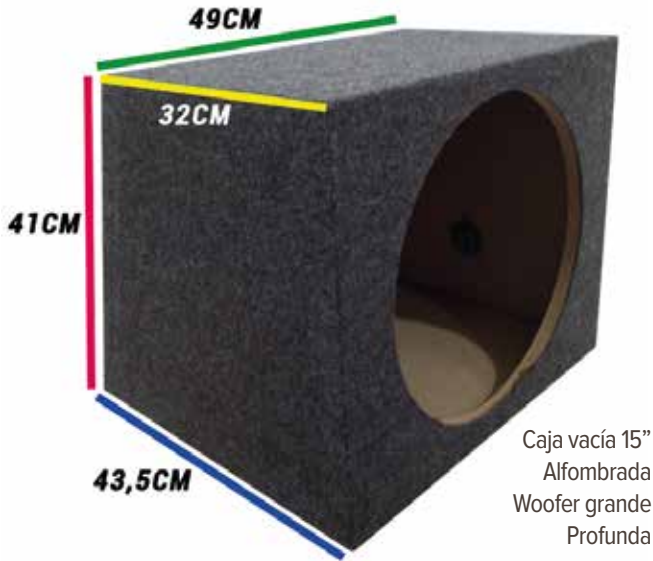

STRONG
RD-150 | $ 49.985,00

Caja vacía 15"
Alfombrada
Woofer grande
Profunda