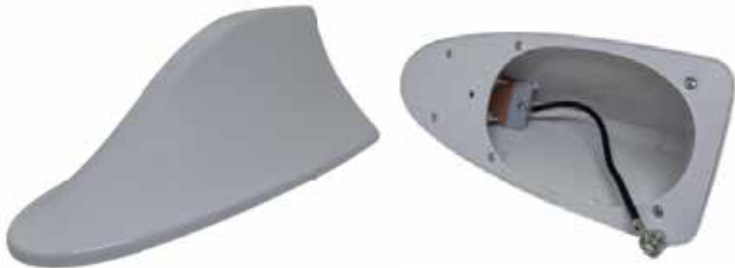

STRONG
BLANCO ANT-146WH | \$ 7.768,00
NEGRO ANT-147BK | \$ 7.768,00

Antena Tiburon

STRONG
BLANCO ANT-148WH | \$ 9.761,00
NEGRO ANT-149BK | \$ 9.761,00

Antena Tiburon

STRONG
ANT-150 | \$ 7.150,00

Antena Tiburon