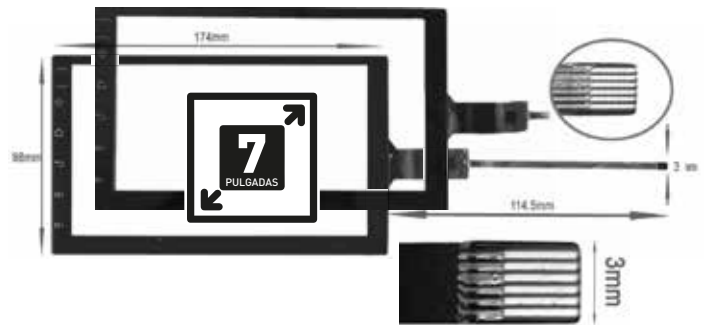

STRONG
ST-TS71U | $ 57.862,00

TACTIL 7" UNIVERSAL