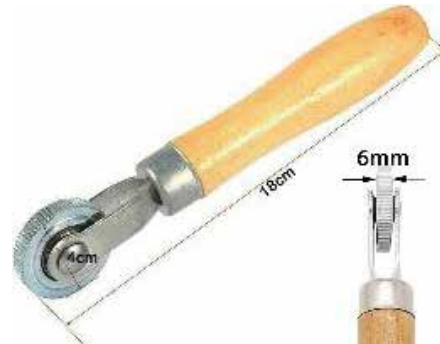

STRONG
ST-ROD6 | $ 5.438,00

Rodillo para amoldar membrana medidas: 6 mm x 18 cms