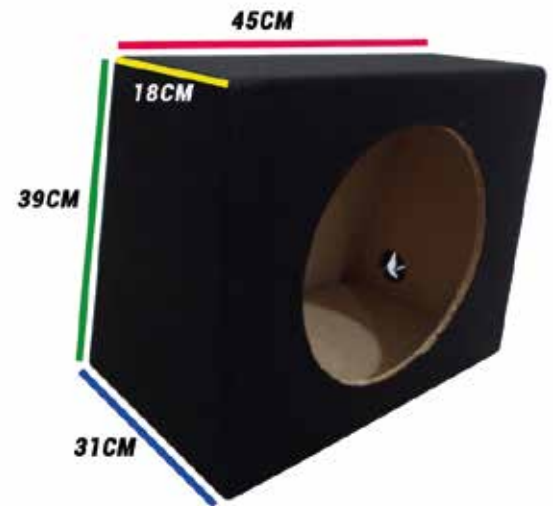

STRONG

RD-120 | $ 32.135,00

Caja vacía 12" - Alfombrada - Profunda