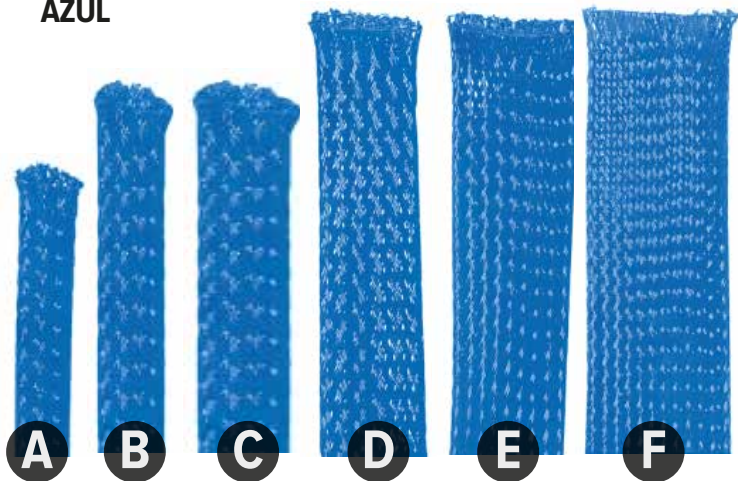

AZUL

STRONG

Malla Cubre Cable Piel De Serpiente - POR METRO

A	Ø 3 mm	ST-230BLU	$ 493,00
B	Ø 5 mm	ST-231BLU	$ 560,00
C	Ø 8 mm	ST-232BLU	$ 699,00
D	Ø 12 mm	ST-234BLU	$ 909,00
E	Ø 19 mm	ST-236BLU	$ 1.429,00
F	Ø 25 mm	ST-237BLU	$ 1.750,00