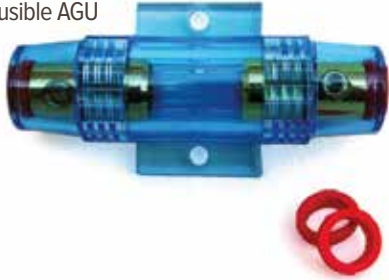

STRONG
ST-189 | $ 4.782,00

Fusiblera Simple Transparente
Fusible AGU