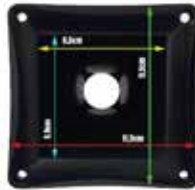

Bocina plástica 1" Bi-Radial
Med: 6" x 6" 1-3/8"
Rosca plástica
Color Negro

ST-513HORN

STRONG | \$ 5.973,00

Bocina plástica 1" Exponencial
Medidas: 4,5" x 4,5" x 3"
33,5mm Rosca plástica
Color Negro

ST-514HORN