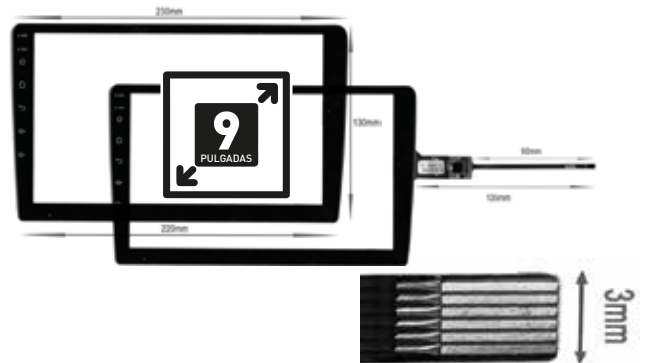

STRONG
ST-TS90U | $ 43.785,00

TACTIL 9" UNIVERSAL