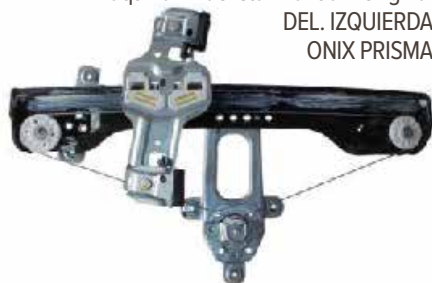

Máquina Alzacristal
Manual
Original
DEL. Derecha
GM AGILE

OEM
MQ33 | **\$ 15.629,00**

Máquina Alzacristal Manual - Original
DEL. Derecha || CELTA 4P

OEM
MQ36 | **\$ 18.807,00**

Máquina Alzacristal Manual - Original
DEL. IZQUIERDA
ONIX PRISMA