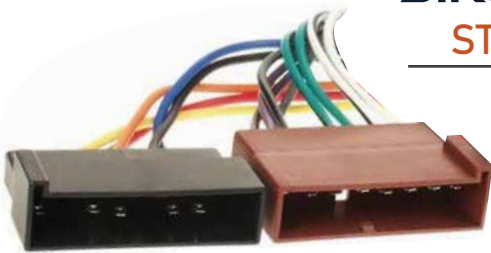

STRONG

ST-289 | $ 6.181,00

Ficha tipo FORD (macho)