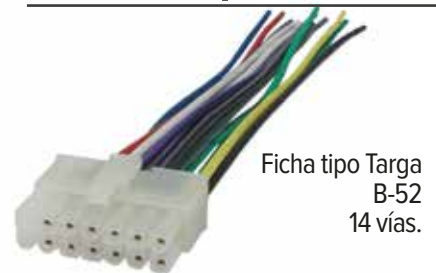

STRONG
ST-285 | **$ 5.184,00**

Ficha tipo Targa
B-52
14 vías.