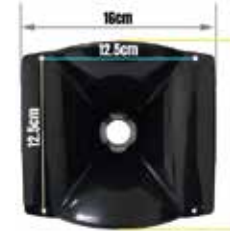

ST-514HORN

STRONG | $ 7.318,00

Bocina plástica 1" Bi-Radial
Med: 6" x 6" 1-3/8"
Rosca plástica - Color Negro