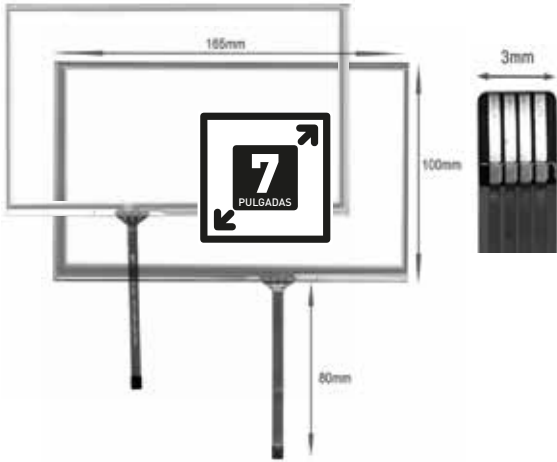

STRONG
ST-TS70I | $ 14.975,00

TACTIL 7" INDASH