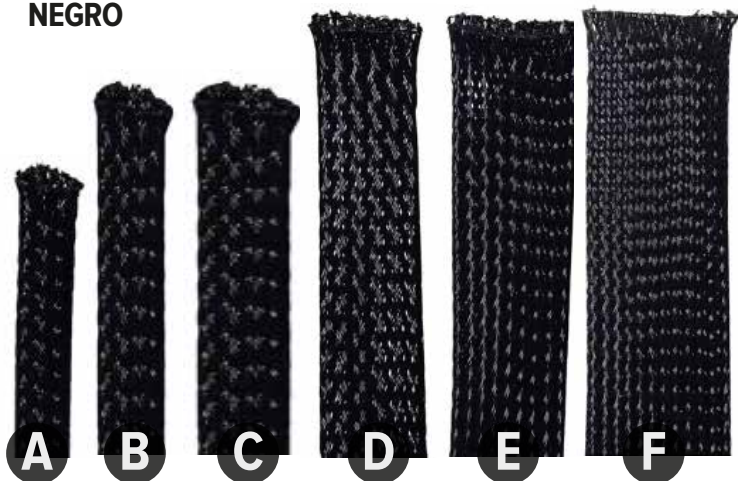

STRONG
ST-ROD40 | \$ 12.996,00

Rodillo para amoldar membrana medidas: 40 mm x 17,5 cms

NEGRO

STRONG

Malla Cubre Cable Piel De Serpiente - POR METRO

A	Ø 3 mm	ST-230BK	\$ 493,00
B	Ø 5 mm	ST-231BK	\$ 560,00
C	Ø 8 mm	ST-232BK	\$ 699,00
D	Ø 12 mm	ST-234BK	\$ 909,00
E	Ø 19 mm	ST-236BK	\$ 1.429,00
F	Ø 25 mm	ST-237BK	\$ 1.750,00