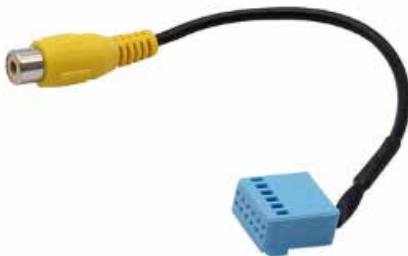

STRONG
AD-VW1CAM | **$ 4.635,00**

Ficha para camara ahd en volswagen

STRONG
INT-TOCAM-SW4-1 | **$ 6.891,00**

Ficha para camara ahd en Toyota Hilux / SW4