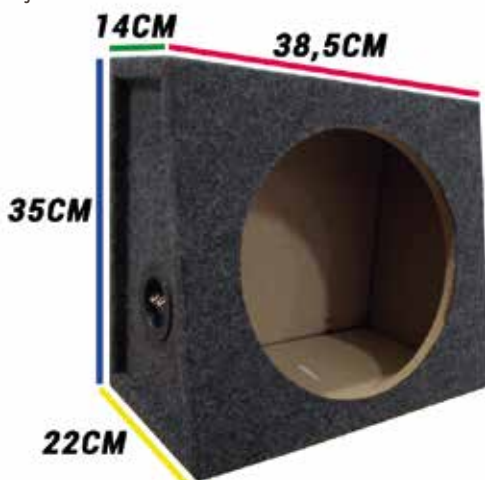

Caja vacía 6X9" - Abierto - Alfombrada

STRONG

RD-120 | \$ 32.135,00

Caja vacía 12" - Alfombrada - Profunda

STRONG

RD-121 | \$ 31.959,00

Caja vacía 12" - Alfombrada - SLIM

STRONG