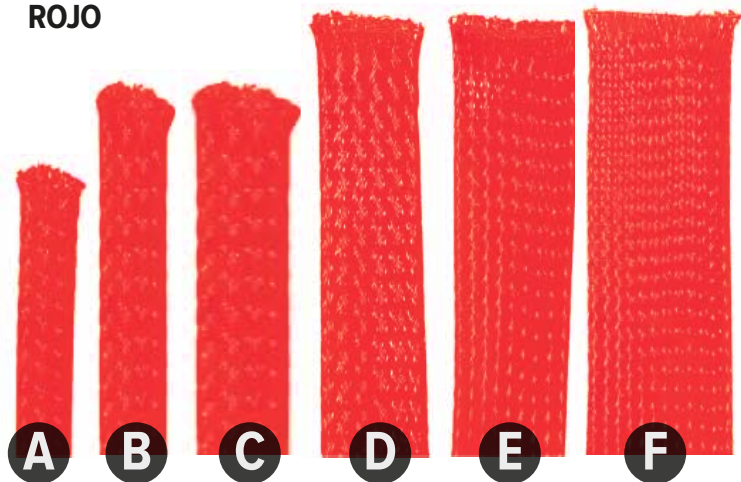

ROJO

STRONG

Malla Cubre Cable Piel De Serpiente - POR METRO

A	Ø 3 mm	ST-230RD	$ 493,00
B	Ø 5 mm	ST-231RD	$ 560,00
C	Ø 8 mm	ST-232RD	$ 699,00
D	Ø 12 mm	ST-234RD	$ 909,00
E	Ø 19 mm	ST-236RD	$ 1.429,00
F	Ø 25 mm	ST-237RD	$ 1.750,00