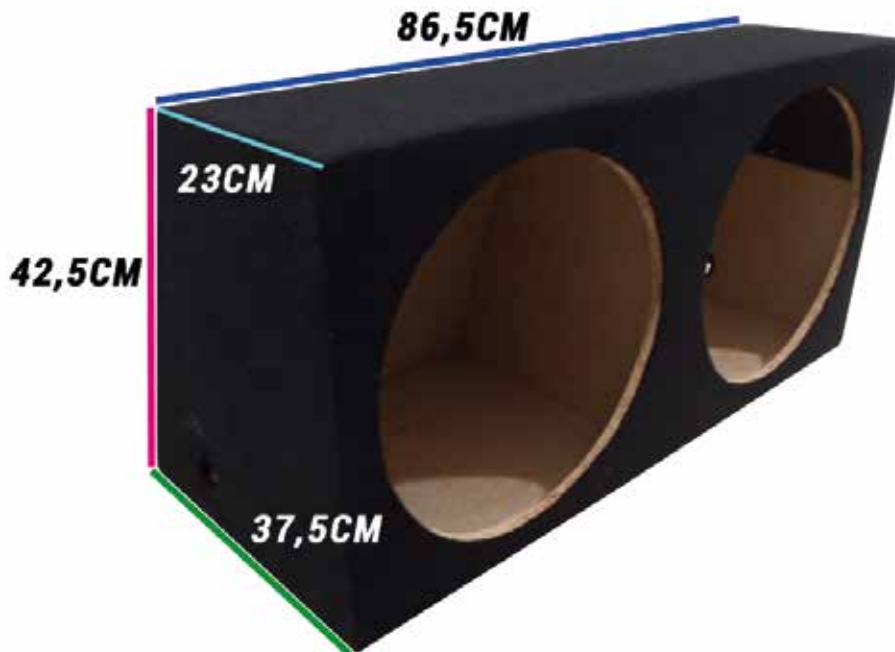

STRONG
PP12 | $ 40.662,00

STRONG
PP15 | $ 47.041,00

Caja vacía 2 x 15"
Alfombrada
Woofer grandes
Profunda