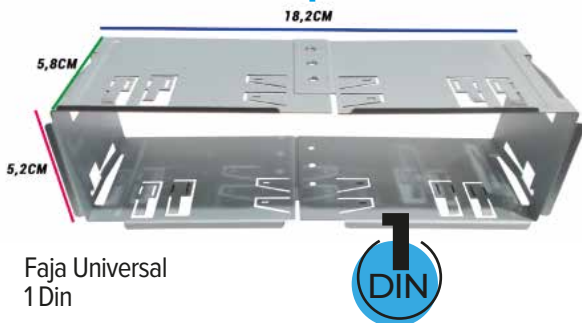

UNIVERSAL STRONG

ST-974 **$ 7.918,00**

Faja Universal 1Din