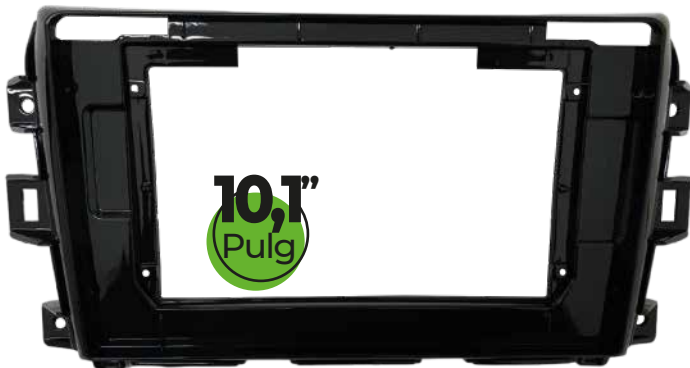

FRONTIER

STRONG

ST-4071

$ 29.055,00

Marco Adaptador Nissan 10,1 Pulgadas -
FRONTIER AÑO 2017 al 2019