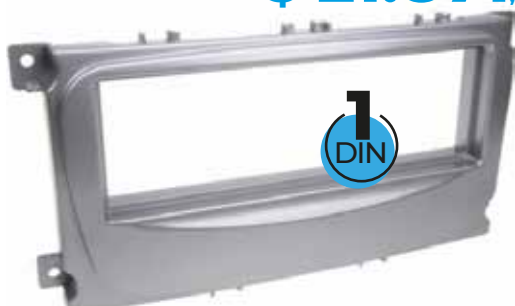

MONDEO (+)

STRONG

ST-958

$ 21.871,00

1
DIN

Ford Mondeo / C-Max / Focus 2011
Color Gris Plata