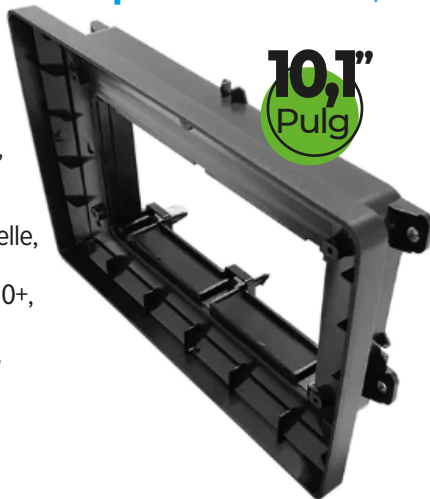

VW (+)

STRONG

ST-4017

$ 42.338,00

Marco Adaptador
10,1 Pulgadas
Caddy,
Passat CC 2008-2012,
Scirocco 2008-2017,
Tiguan 2007+ ,
T5 (transporter, Caravelle,
Multivan) 2009+ ,
Amarok, Sharan 2 2010+ ,
Golf V2003-2009,
Golf sexta 2008-2014,
Jetta V 2005-2010,
Jetta sexta 2011+