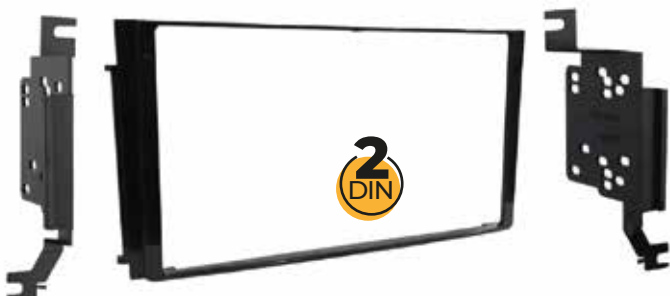

HYUNDAI

SANTA FE

STRONG

ST-843

$ 22.344,00

Adaptador DOBLE DIN
HYUNDAI SANTA FE '07