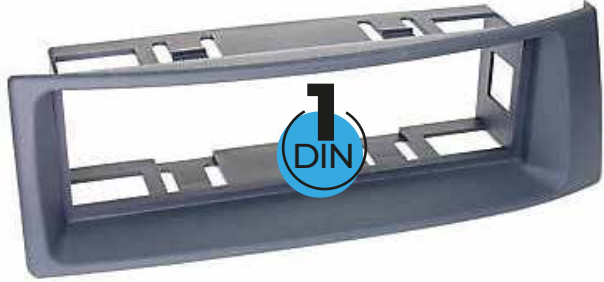

1
DIN

MEGANE **STRONG**

ST-854 **$ 17.100,00**

Adaptador Renault MEGANE -Gris

DUSTER (+) **STRONG**

ST-880 **$ 32.955,00**

Adaptador Renault DUSTER / CAPTUR / LOGAN
/ LOGAN / SANDERO / KWID