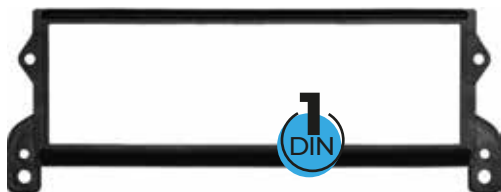

MINI STRONG

ST-838 $ 22.194,00

Adaptador BMW MINI '2001