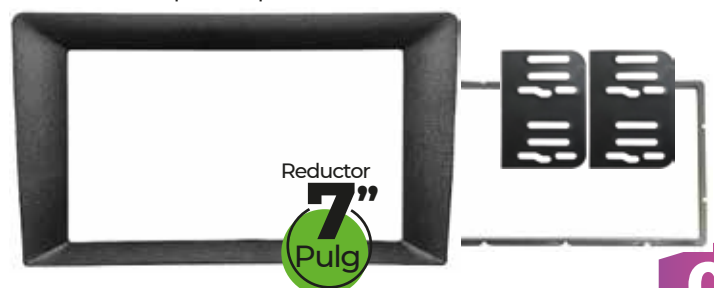

Reductor plastico para estereos 10" a 9"

Reductor 9" Pulg

UNIVERSAL STRONG

ST-4001 **\$ 9.488,00**

Reductor plastico para estereos 9" a 7"

Reductor 7" Pulg

Serie 5 E 39 STRONG

ST-837 \$ 20.416,00