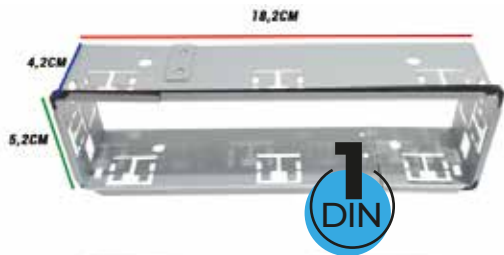

ADMINISTRA TU OBJETIVO DE DESCUENTOS:

Los objetivos de DESCUENTOS comienzan el 1er. día del mes y terminan el último día del mismo mes.

UNIVERSAL STRONG

ST-971 **\$ 7.918,00**

Faja Universal 1Din

UNIVERSAL STRONG