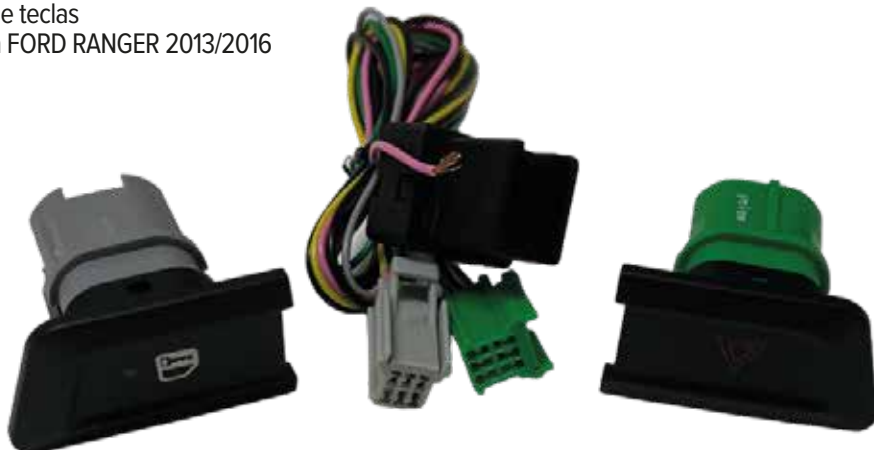

STRONG

ST-845

\$ 15.112,00

Moldura lateral
KA / Ranger /
Focus / Escort
2 DIN
[par]

ECOSPORT

STRONG

ST-871

\$ 13.473,00

Gaveta
FORD ECOSPORT / VW BORA
DIN / Negro

RANGER

STRONG

TECRANG-KIT \$ 55.714,00

Kit de teclas
para FORD RANGER 2013/2016

RANGER

STRONG

ST-946