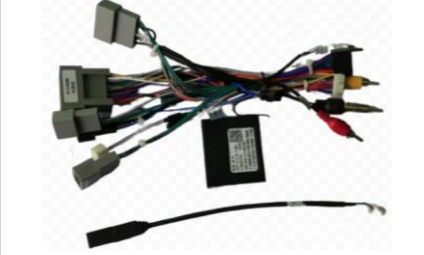

MARCO ADAPTADOR	INTERFACE	MARCA	PANTALLA 9" CARPLAY 2GB RAM + 32GB ROM	CAMARA	CODIGO	APLICACION	PRECIO KIT 20-09-24
 ST-4041	 HARC-OTK-HD-11	STRONG FEEL THE POWER	 K9232A	 ST-C13	4041-9-2-32	HONDA CIVIC 2016+	320.395
 ST-4042	 HARC-OTK-HD-15	STRONG FEEL THE POWER	 K9232A	 ST-C13	4042-9-2-32	HONDA CIVIC 2012+	328.007
 ST-4039	 HAR-OTK-HD-23	STRONG FEEL THE POWER	 K9232A	 ST-C13	4039-9-2-32	HONDA CRV 2008/2011 (2010+)	274.324
 ST-4107	 HARC-OTK-HD-02	STRONG FEEL THE POWER	 K9232A	 ST-C13	4107-9-2-32	HONDA HR-V 2014+	323.623

MARCO ADAPTADOR	INTERFACE	MARCA	PANTALLA 9" CARPLAY 4GB RAM + 64GB ROM		CAMARA	CODIGO	APLICACION	PRECIO KIT 20-09-24
 ST-4041	 HARC-OTK-HD-11	STRONG FEEL THE POWER	 K9464C	ESTEREO 9" ANDROID CARPLAY / ANDROID AUTO INALAMBRICO 4 GB RAM - 64 GB ROM Radio FM (no tiene AM) BLUETOOTH- GPS 2 USB TRASEROS HD 1080P Salida camara de retroceso 4 canales x 50 Watts	 ST-C13	4041-9-4-64	HONDA CIVIC 2016+	477.486
 ST-4042	 HARC-OTK-HD-15	STRONG FEEL THE POWER	 K9464C	ESTEREO 9" ANDROID CARPLAY / ANDROID AUTO INALAMBRICO 4 GB RAM - 64 GB ROM Radio FM (no tiene AM) BLUETOOTH- GPS 2 USB TRASEROS HD 1080P Salida camara de retroceso 4 canales x 50 Watts	 ST-C13	4042-9-4-64	HONDA CIVIC 2012+	485.099
 ST-4039	 HAR-OTK-HD-23	STRONG FEEL THE POWER	 K9464C	ESTEREO 9" ANDROID CARPLAY / ANDROID AUTO INALAMBRICO 4 GB RAM - 64 GB ROM Radio FM (no tiene AM) BLUETOOTH- GPS 2 USB TRASEROS HD 1080P Salida camara de retroceso 4 canales x 50 Watts	 ST-C13	4039-9-4-64	HONDA CRV 2008/2011 (2010+)	431.416
 ST-4107	 HARC-OTK-HD-02	STRONG FEEL THE POWER	 K9464C	ESTEREO 9" ANDROID CARPLAY / ANDROID AUTO INALAMBRICO 4 GB RAM - 64 GB ROM Radio FM (no tiene AM) BLUETOOTH- GPS 2 USB TRASEROS HD 1080P Salida camara de retroceso 4 canales x 50 Watts	 ST-C13	4107-9-4-64	HONDA HR-V 2014+	480.714
MARCO ADAPTADOR	MARCA	PANTALLA 7" CARPLAY 2GB RAM + 32GB ROM		CAMARA	CODIGO	APLICACION	PRECIO KIT 20-09-24	