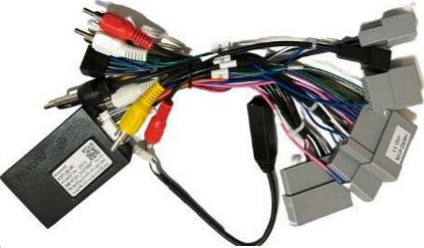

MARCO ADAPTADOR	INTERFACE	MARCA	PANTALLA 9" CARPLAY 2GB RAM + 32GB ROM	CAMARA	CODIGO	APLICACION	PRECIO KIT 20-09-24
 ST-4041	 HARC-OTK-HD-11	STRONG FEEL THE POWER	 K9232A	 ST-C13	4041-9-2-32	HONDA CIVIC 2016+	320.395
 ST-4042	 HARC-OTK-HD-15	STRONG FEEL THE POWER	 K9232A	 ST-C13	4042-9-2-32	HONDA CIVIC 2012+	328.007
 ST-4039	 HAR-OTK-HD-23	STRONG FEEL THE POWER	 K9232A	 ST-C13	4039-9-2-32	HONDA CRV 2008/2011 (2010+)	274.324
 ST-4107	 HARC-OTK-HD-02	STRONG FEEL THE POWER	 K9232A	 ST-C13	4107-9-2-32	HONDA HR-V 2014+	323.623

MARCO ADAPTADOR	INTERFACE	MARCA	PANTALLA 9" CARPLAY 4GB RAM + 64GB ROM		CAMARA	CODIGO	APLICACION	PRECIO KIT 20-09-24
 ST-4041	 HARC-OTK-HD-11	STRONG FEEL THE POWER	 K9464C	ESTEREO 9" ANDROID CARPLAY / ANDROID AUTO INALAMBRICO 4 GB RAM - 64 GB ROM Radio FM (no tiene AM) BLUETOOTH- GPS 2 USB TRASEROS HD 1080P Salida camara de retroceso 4 canales x 50 Watts	 ST-C13	4041-9-4-64	HONDA CIVIC 2016+	477.486
 ST-4042	 HARC-OTK-HD-15	STRONG FEEL THE POWER	 K9464C	ESTEREO 9" ANDROID CARPLAY / ANDROID AUTO INALAMBRICO 4 GB RAM - 64 GB ROM Radio FM (no tiene AM) BLUETOOTH- GPS 2 USB TRASEROS HD 1080P Salida camara de retroceso 4 canales x 50 Watts	 ST-C13	4042-9-4-64	HONDA CIVIC 2012+	485.099
 ST-4039	 HAR-OTK-HD-23	STRONG FEEL THE POWER	 K9464C	ESTEREO 9" ANDROID CARPLAY / ANDROID AUTO INALAMBRICO 4 GB RAM - 64 GB ROM Radio FM (no tiene AM) BLUETOOTH- GPS 2 USB TRASEROS HD 1080P Salida camara de retroceso 4 canales x 50 Watts	 ST-C13	4039-9-4-64	HONDA CRV 2008/2011 (2010+)	431.416
 ST-4107	 HARC-OTK-HD-02	STRONG FEEL THE POWER	 K9464C	ESTEREO 9" ANDROID CARPLAY / ANDROID AUTO INALAMBRICO 4 GB RAM - 64 GB ROM Radio FM (no tiene AM) BLUETOOTH- GPS 2 USB TRASEROS HD 1080P Salida camara de retroceso 4 canales x 50 Watts	 ST-C13	4107-9-4-64	HONDA HR-V 2014+	480.714
MARCO ADAPTADOR	MARCA	PANTALLA 7" CARPLAY 2GB RAM + 32GB ROM		CAMARA	CODIGO	APLICACION	PRECIO KIT 20-09-24	